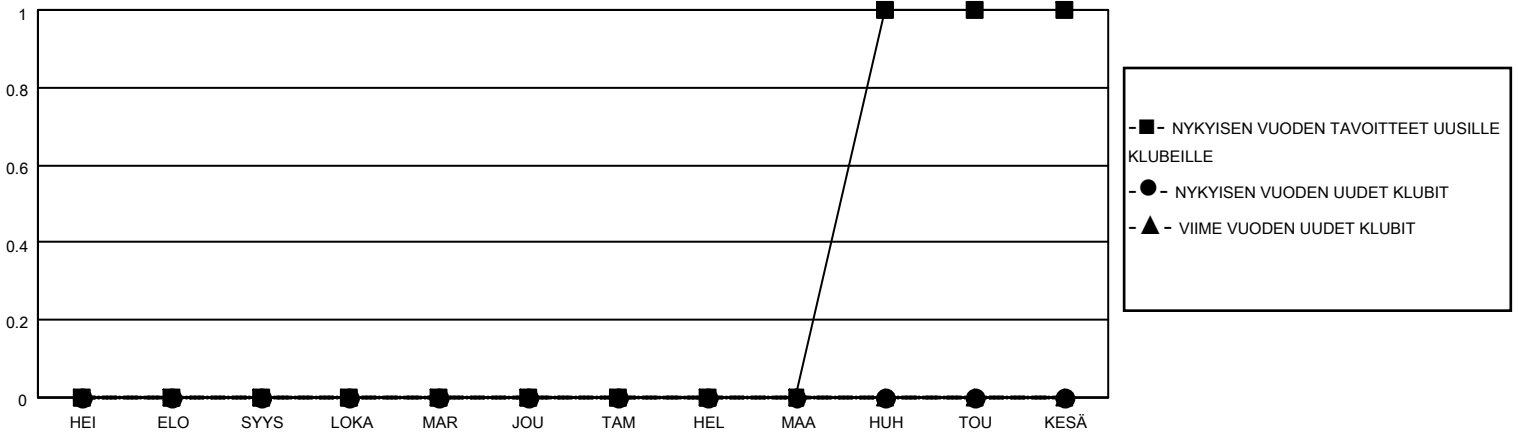

# MONTHLY MEMBERSHIP PROGRESS REPORT

SIJAINTI FINLAND

District 107 L

Results as of: 10/31/2020

Klubit				jäsentä			
TULOKSET 2020-2021				TULOKSET 2020-2021			
NELJÄNNES	UUDEN KLUBIN TAVOITE	UUDET KLUBIT	LOPETETUT KLUBIT	NELJÄNNES	JÄSENKASVUN NETTOTAVOITE	TOTEUTUNUT JÄSENKASVU	POISTETUT JÄSENET (mukaan lukien siirrot)
HEI/ELO/SYYS	0	0	0	HEI/ELO/SYYS	20	2	21
LOKA/MAR/JOU	0	0	0	LOKA/MAR/JOU	20	8	16
TAM/HEL/MAA	0	0	0	TAM/HEL/MAA	30	0	0
HUH/TOU/KESÄ	1	0	0	HUH/TOU/KESÄ	20	0	0

TAVOITTEET JA UUDET KLUBIT, KUMULATIIVINEN

TAVOITTEET JA JÄSENET, KUMULATIIVINEN

LAKKAUTETUT KLUBIT: 0

6 CLUBS OF 40 LISÄNNYT YHDEN TAI USEAMMAN UUTTA JÄSENTÄ

SUKUPUOLIJAKAUMA

MIES 713 (73.20%)  
NAINEN 261 (26.80%)