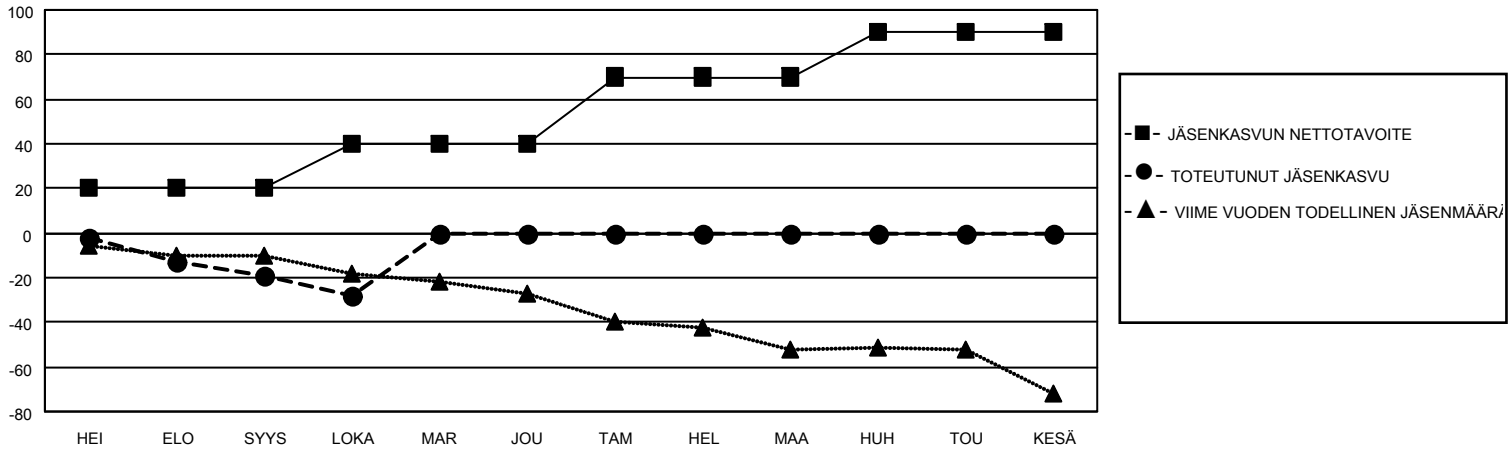

# MONTHLY MEMBERSHIP PROGRESS REPORT

SIJAINTI FINLAND

District 107 L

Results as of: 10/31/2020

Klubit				jäsentä			
TULOKSET 2020-2021				TULOKSET 2020-2021			
NELJÄNNES	UUDEN KLUBIN TAVOITE	UUDET KLUBIT	LOPETETUT KLUBIT	NELJÄNNES	JÄSENKASVUN NETTOTAVOITE	TOTEUTUNUT JÄSENKASVU	POISTETUT JÄSENET (mukaan lukien siirrot)
HEI/ELO/SYYS	0	0	0	HEI/ELO/SYYS	20	2	21
LOKA/MAR/JOU	0	0	0	LOKA/MAR/JOU	20	8	16
TAM/HEL/MAA	0	0	0	TAM/HEL/MAA	30	0	0
HUH/TOU/KESÄ	1	0	0	HUH/TOU/KESÄ	20	0	0

TAVOITTEET JA UUDET KLUBIT, KUMULATIIVINEN

TAVOITTEET JA JÄSENET, KUMULATIIVINEN

LAKKAUTETUT KLUBIT: 0

6 CLUBS OF 40 LISÄNNYT YHDEN TAI USEAMMAN UUTTA JÄSENTÄ

SUKUPUOLIJAKAUMA

MIES 713 (73.20%)  
NAINEN 261 (26.80%)